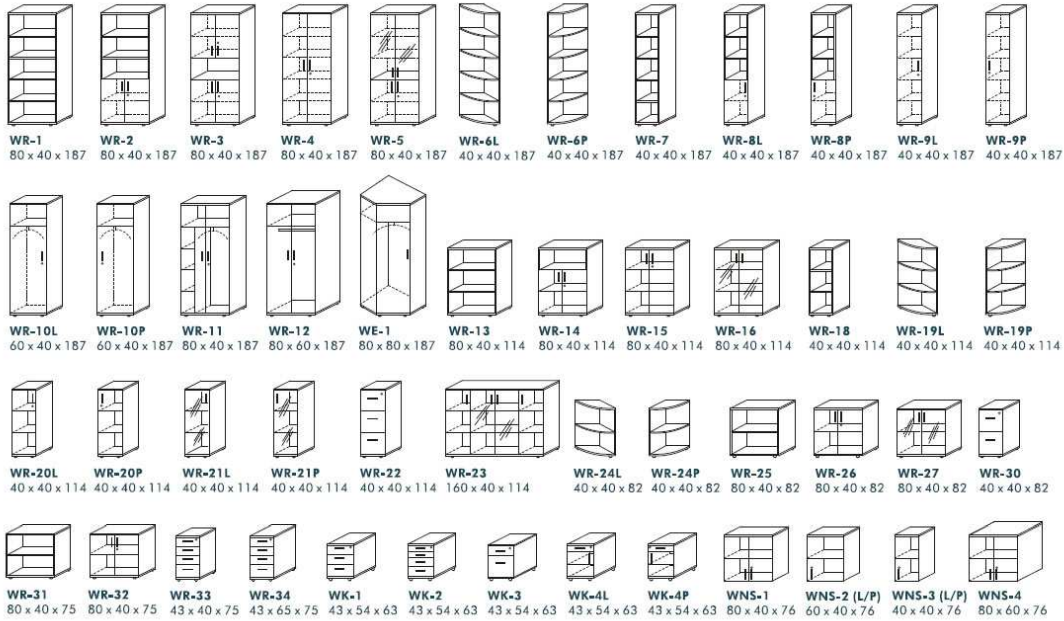

VEGA

VEGA PLUS

sprawdzone rozwiązania

VEGA

VEGA PLUS

■ SZAFY, REGAŁY, NADSTAWKI, KONTENERY

■ DOSTAWKI

■ ŁĄCZNIKI

■ NADSTAWKI

■ STOLIKI OKOLICZNOŚCIOWE

■ PANELE

■ AKCESORIA

■ BIURKA - Vega

■ BIURKA - Vega Plus

■ PRZYKŁADOWE UKŁADY MEBLI