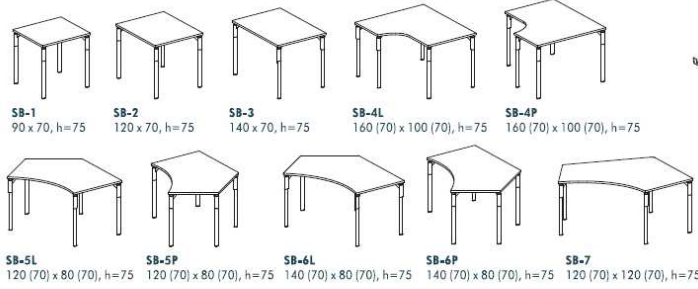

S E T

przestrzenne
biuro

S E T

■ BIURKA

■ AKCESORIA

■ SZAFY, REGAŁY, NADSTAWKI, KONTENERY

■ **STOŁY KONFERENCYJNE**

SS-1
124 x 124, h=75

SS-2
ø 90, h=75

SS-3
ø 110, h=75

SS-4
240 x 110 (80), h=75

SS-5
180 x 100 (80), h=75

SS-6
220 x 100, h=75

SS-7
124 x 80, h=75

SS-8
124 x 60 (55), h=75

SS-9
240 x 120, h=75

SS-10
190 x 100, h=75

■ **STOLIKI OKOLICZNOŚCIOWE**

SO-1
80 x 80, h=55

SO-2
ø 70, h=55

SO-3
80 x 60, h=55

■ **DOSTAWKI**

SD-1
140 x 50, h=75

SD-2L
70 x 70, h=75

SD-9
80 x 80, h=75

SD-10L
70 x 70, h=75

SD-10P
70 x 70, h=75

SD-11L
91 x 84 (70), h=75

SD-11P
91 x 84 (70), h=75

■ **NADSTAWKI**

SN-1
60 x 30, h=20

SN-2
80 x 30, h=20