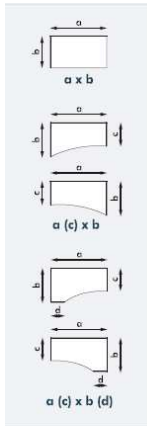

S E T

przestrzenne
biuro

S E T

■ BIURKA

■ AKCESORIA

■ SZAFY, REGAŁY, NADSTAWKI, KONTENERY

■ **STOŁY KONFERENCYJNE**

SS-1
124 x 124, h=75

SS-2
ø 90, h=75

SS-3
ø 110, h=75

SS-4
240 x 110 (80), h=75

SS-5
180 x 100 (80), h=75

SS-6
220 x 100, h=75

SS-7
124 x 80, h=75

SS-8
124 x 60 (55), h=75

SS-9
240 x 120, h=75

SD-2P
70 x 70, h=75

SD-3
140 x 60, h=75

SD-4
142 x 60, h=75

SD-5
70 x 35, h=75

SD-6
90 x 73 (70), h=75

SD-7
142 x 50, h=75

SD-8L
70 x 70 x 120, h=75

SD-8P
70 x 70 x 120, h=75

SD-9
80 x 80, h=75

SD-10L
70 x 70, h=75

SD-10P
70 x 70, h=75

SD-11L
91 x 84 (70), h=75

SD-11P
91 x 84 (70), h=75

■ **NADSTAWKI**

SN-1
60 x 30, h=20

SN-2
80 x 30, h=20