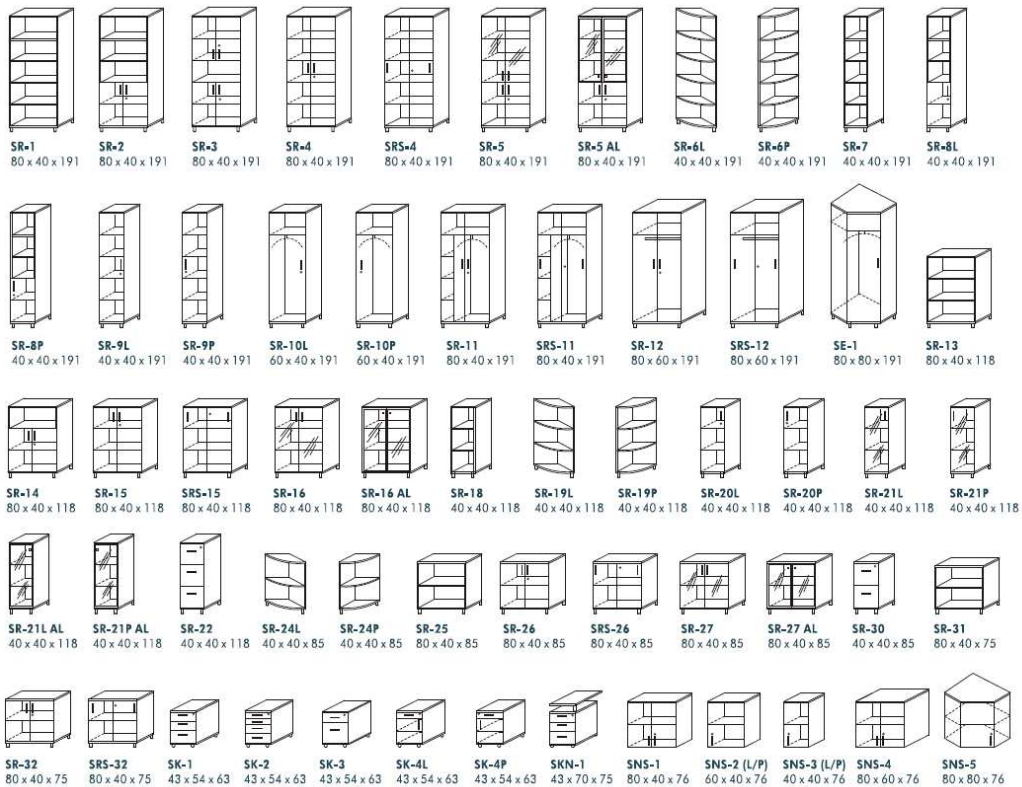

S E T

przestrzenne
biuro

S E T

■ BIURKA

■ AKCESORIA

■ SZAFY, REGAŁY, NADSTAWKI, KONTENERY

■ **STOŁY KONFERENCYJNE**

SS-1
124 x 124, h=75

SS-2
ø 90, h=75

SS-3
ø 110, h=75

SS-4
240 x 110 (80), h=75

SS-5
180 x 100 (80), h=75

SS-6
220 x 100, h=75

SS-7
124 x 80, h=75

SS-8
124 x 60 (55), h=75

SS-9
240 x 120, h=75

SS-10
190 x 100, h=75

■ **STOLIKI OKOLICZNOŚCIOWE**

SO-1
80 x 80, h=55

SO-2
ø 70, h=55

SO-3
80 x 60, h=55

■ **DOSTAWKI**

SD-1
140 x 50, h=75

SD-2L
70 x 70, h=75

SD-2P
70 x 70, h=75

SD-3
140 x 60, h=75

SD-4
142 x 60, h=75

SD-5
70 x 35, h=75

SD-6
90 x 73 (70), h=75

SD-7
142 x 50, h=75

SD-8L
70 x 70 x 120, h=75

SD-8P
70 x 70 x 120, h=75