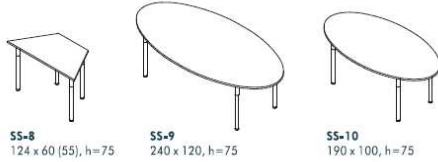

SS-2
ø 90, h=75

SS-3
ø 110, h=75

SS-4
240 x 110 (80), h=75

SS-5
180 x 100 (80), h=75

SS-6
220 x 100, h=75

SS-7
124 x 80, h=75

SS-8
124 x 60 (55), h=75

SS-9
240 x 120, h=75

SS-10
190 x 100, h=75

■ **STOLIKI OKOLICZNOŚCIOWE**

SO-1
80 x 80, h=55

SO-2
ø 70, h=55

SO-3
80 x 60, h=55

■ **DOSTAWKI**

SD-1
140 x 50, h=75

SD-2L
70 x 70, h=75

SD-2P
70 x 70, h=75

SD-3
140 x 60, h=75

SD-4
142 x 60, h=75

SD-5
70 x 35, h=75

SD-6
90 x 73 (70), h=75

SD-7
142 x 50, h=75

SD-8L
70 x 70 x 120, h=75

SD-8P
70 x 70 x 120, h=75

SD-9
80 x 80, h=75

SD-10L
70 x 70, h=75

SD-10P
70 x 70, h=75

SD-11L
91 x 84 (70), h=75

SD-11P
91 x 84 (70), h=75

■ **NADSTAWKI**

SN-1
60 x 30, h=20

SN-2
80 x 30, h=20