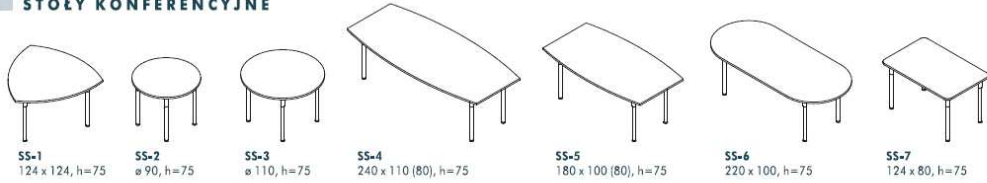

S E T

przestrzenne
biuro

S E T

■ BIURKA

■ AKCESORIA

■ SZAFY, REGAŁY, NADSTAWKI, KONTENERY

■ **STOŁY KONFERENCYJNE**

SS-1
124 x 124, h=75

SS-2
ø 90, h=75

SS-3
ø 110, h=75

SS-4
240 x 110 (80), h=75

SS-5
180 x 100 (80), h=75

SS-6
220 x 100, h=75

SS-7
124 x 80, h=75

SS-8
124 x 60 (55), h=75

SS-9
240 x 120, h=75

SS-10
190 x 100, h=75

■ **STOLIKI OKOLICZNOŚCIOWE**

SO-1
80 x 80, h=55

SO-2
ø 70, h=55

SO-3
80 x 60, h=55

■ **DOSTAWKI**

SD-1
140 x 50, h=75

SD-2L
70 x 70, h=75

SD-2P
70 x 70, h=75

SD-3
140 x 60, h=75

SD-4
142 x 60, h=75

SD-5
70 x 35, h=75

SD-6
90 x 73 (70), h=75

SD-7
142 x 50, h=75

SD-8L
70 x 70 x 120, h=75

SD-8P
70 x 70 x 120, h=75