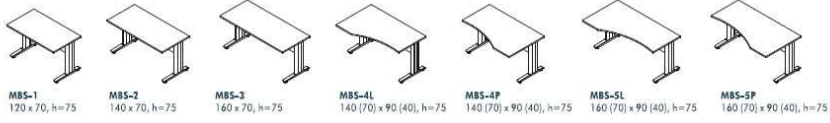

M I D O

ergonomia
wygoda

M I D O

BIURKA

MBS-1 120 x 70, h=75 MBS-2 140 x 70, h=75 MBS-3 160 x 70, h=75 MBS-4L 140 (70) x 90 (40), h=75 MBS-4P 140 (70) x 90 (40), h=75 MBS-SL 160 (70) x 90 (40), h=75 MBS-5P 160 (70) x 90 (40), h=75

DOSTAWKI

MD-1 140 x 50, h=75 MD-2 70 x 70, h=75 MD-3 70 x 35, h=75 MD-4 91 x 84 (70), h=75 MD-5 90 x 73 (70), h=75 MD-6 a 80, h=75 MBS-6L 160 (70) x 100 (40), h=75 MBS-6P 160 (70) x 100 (40), h=75

SZAFY, REGAŁY, KONTENERY

MR-1 80 x 40 x 187 MR-2 80 x 40 x 187 MR-3 80 x 40 x 187 MR-4 40 x 40 x 187 MR-SL 40 x 40 x 187 MR-5P 40 x 40 x 187 MR-6 60 x 40 x 187
 MN-1 80 x 40 x 114 MN-2 80 x 40 x 114 MN-3 80 x 40 x 114 MN-4 80 x 40 x 75 MN-5 80 x 40 x 75 MN-6 42 x 40 x 75 MN-7 42 x 54 x 63