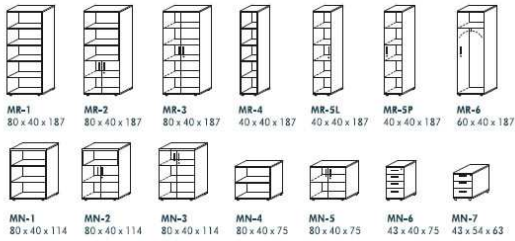

M I D O

ergonomia
wygoda

M I D O

BIURKA

MBS-1 120 x 70, h=75 MBS-2 140 x 70, h=75 MBS-3 160 x 70, h=75 MBS-4L 140 (70) x 90 (40), h=75 MBS-4P 140 (70) x 90 (40), h=75 MBS-SL 160 (70) x 90 (40), h=75 MBS-5P 160 (70) x 90 (40), h=75

DOSTAWKI

MD-1 140 x 50, h=75 MD-2 70 x 70, h=75 MD-3 70 x 35, h=75 MD-4 91 x 84 (70), h=75 MD-5 90 x 73 (70), h=75 MD-6 a 80, h=75 MBS-6L 160 (70) x 100 (40), h=75 MBS-6P 160 (70) x 100 (40), h=75

SZAFY, REGAŁY, KONTENERY

MR-1 80 x 40 x 187 MR-2 80 x 40 x 187 MR-3 80 x 40 x 187 MR-4 40 x 40 x 187 MR-SL 40 x 40 x 187 MR-5P 40 x 40 x 187 MR-6 60 x 40 x 187
 MN-1 80 x 40 x 114 MN-2 80 x 40 x 114 MN-3 80 x 40 x 114 MN-4 80 x 40 x 75 MN-5 80 x 40 x 75 MN-6 42 x 40 x 75 MN-7 42 x 54 x 63