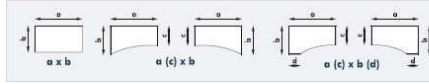

M I D O

ergonomia
wygoda

M I D O

BIURKA

MBS-1 120 x 70, h=75 MBS-2 140 x 70, h=75 MBS-3 160 x 70, h=75 MBS-4L 140 (70) x 90 (40), h=75 MBS-4P 140 (70) x 90 (40), h=75 MBS-SL 160 (70) x 90 (40), h=75 MBS-5P 160 (70) x 90 (40), h=75

DOSTAWKI

MD-1 140 x 50, h=75 MD-2 70 x 70, h=75 MD-3 70 x 35, h=75 MD-4 91 x 84 (70), h=75 MD-5 90 x 73 (70), h=75 MD-6 a 80, h=75 MBS-6L 160 (70) x 100 (40), h=75 MBS-6P 160 (70) x 100 (40), h=75

SZAFY, REGAŁY, KONTENERY

MR-1 80 x 40 x 187 MR-2 80 x 40 x 187 MR-3 80 x 40 x 187 MR-4 40 x 40 x 187 MR-SL 40 x 40 x 187 MR-5P 40 x 40 x 187 MR-6 60 x 40 x 187
 MN-1 80 x 40 x 114 MN-2 80 x 40 x 114 MN-3 80 x 40 x 114 MN-4 80 x 40 x 75 MN-5 80 x 40 x 75 MN-6 42 x 40 x 75 MN-7 42 x 54 x 63