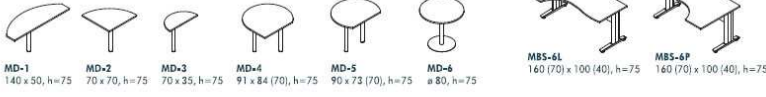

M I D O

ergonomia
wygoda

M I D O

BIURKA

MBS-1 120 x 70, h=75 MBS-2 140 x 70, h=75 MBS-3 160 x 70, h=75 MBS-4L 140 (70) x 90 (40), h=75 MBS-4P 140 (70) x 90 (40), h=75 MBS-SL 160 (70) x 90 (40), h=75 MBS-5P 160 (70) x 90 (40), h=75

DOSTAWKI

MD-1 140 x 50, h=75 MD-2 70 x 70, h=75 MD-3 70 x 35, h=75 MD-4 91 x 84 (70), h=75 MD-5 90 x 73 (70), h=75 MD-6 a 80, h=75 MBS-6L 160 (70) x 100 (40), h=75 MBS-6P 160 (70) x 100 (40), h=75

SZAFY, REGAŁY, KONTENERY

MR-1 80 x 40 x 187 MR-2 80 x 40 x 187 MR-3 80 x 40 x 187 MR-4 40 x 40 x 187 MR-SL 40 x 40 x 187 MR-5P 40 x 40 x 187 MR-6 60 x 40 x 187
 MN-1 80 x 40 x 114 MN-2 80 x 40 x 114 MN-3 80 x 40 x 114 MN-4 80 x 40 x 75 MN-5 80 x 40 x 75 MN-6 42 x 40 x 75 MN-7 42 x 54 x 63