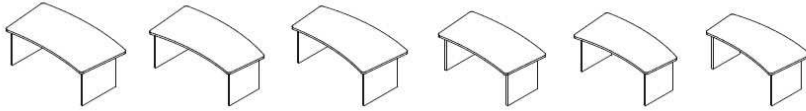

MAGNAT

stabilność
pewność

MAGNAT

■ BIURKA

MGB-1
200 x 100, h=75

MGB-2P
200 (80) x 100, h=75

MGB-2L
200 (80) x 100, h=75

MGB-3
180 x 90, h=75

MGB-4P
180 (70) x 90, h=75

MGB-4L
180 (70) x 90, h=75

MGD-1
120 x 60, h=68

MGD-2P
120 (50) x 60, h=68

MGD-2L
120 (50) x 60, h=68

MGD-3
85 x 85, h=75

MGD-4
170 x 85, h=75

■ STÓŁY KONFERENCYJNE

MGSK-1
240 x 110 (80), h=75

MGSK-2
240 x 120, h=75

MGSK-3
140 x 80, h=75

MGSK-4
90 x 70, h=55

MGSK-5
ø 110, h=75

■ SZAFY, REGAŁY, KONTENERY

MGS-1
80 x 42, h = 191

MGS-2
80 x 42, h = 191

MGS-3
80 x 42, h = 191

MGS-4
80 x 42, h = 117

MGS-5
80 x 42, h = 117

MGS-6
140 x 42, h = 68

MGS-7
160 x 42, h = 117

MGK-1
43 x 60, h = 63

■ PRZYKŁADOWE UKŁADY MEBLI