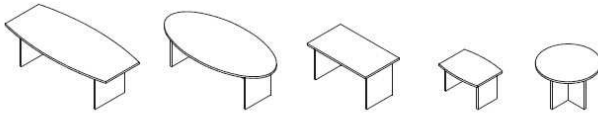

MAGNAT

stabilność
pewność

MAGNAT

■ BIURKA

MGB-1
200 x 100, h=75

MGB-2P
200 (80) x 100, h=75

MGB-2L
200 (80) x 100, h=75

MGB-3
180 x 90, h=75

MGB-4P
180 (70) x 90, h=75

MGB-4L
180 (70) x 90, h=75

MGD-1
120 x 60, h=68

MGD-2P
120 (50) x 60, h=68

MGD-2L
120 (50) x 60, h=68

MGD-3
85 x 85, h=75

MGD-4
170 x 85, h=75

■ STÓŁY KONFERENCYJNE

MGSK-1
240 x 110 (80), h=75

MGSK-2
240 x 120, h=75

MGSK-3
140 x 80, h=75

MGSK-4
90 x 70, h=55

MGSK-5
ø 110, h=75

■ SZAFY, REGAŁY, KONTENERY

MGS-1
80 x 42, h = 191

MGS-2
80 x 42, h = 191

MGS-3
80 x 42, h = 191

MGS-4
80 x 42, h = 117

MGS-5
80 x 42, h = 117

MGS-6
140 x 42, h = 68

MGS-7
160 x 42, h = 117

MGK-1
43 x 60, h = 63

■ PRZYKŁADOWE UKŁADY MEBLI