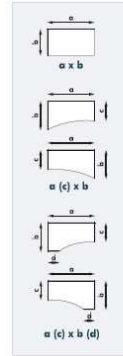

■ BIURKA

■ STÓŁY KONFERENCYJNE

■ SZAFY, REGAŁY, KONTENERY