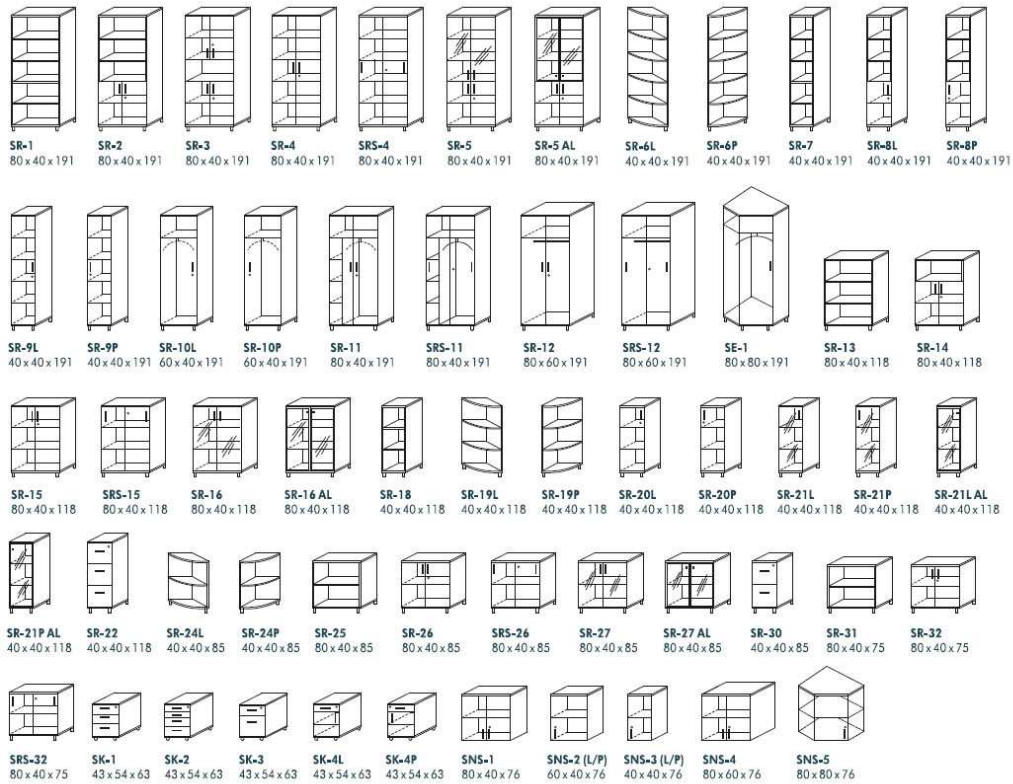

ASTRA

osobowość
charakter
styl

ASTRA

■ BIURKA

■ SZAFY, REGAŁY, NADSTAWKI, KONTENERY

■ **STOLY KONFERENCYJNE**

■ **STOLIKI OKOLICZNOŚCIOWE**

■ **DOSTAWKI**

■ **OŚLONY BIUREK - blacha perforowana**

■ **AKCESORIA**

■ **OŚLONY BIUREK - płyta meblowa**

■ PRZYKŁADOWE UKŁADY MEBLI